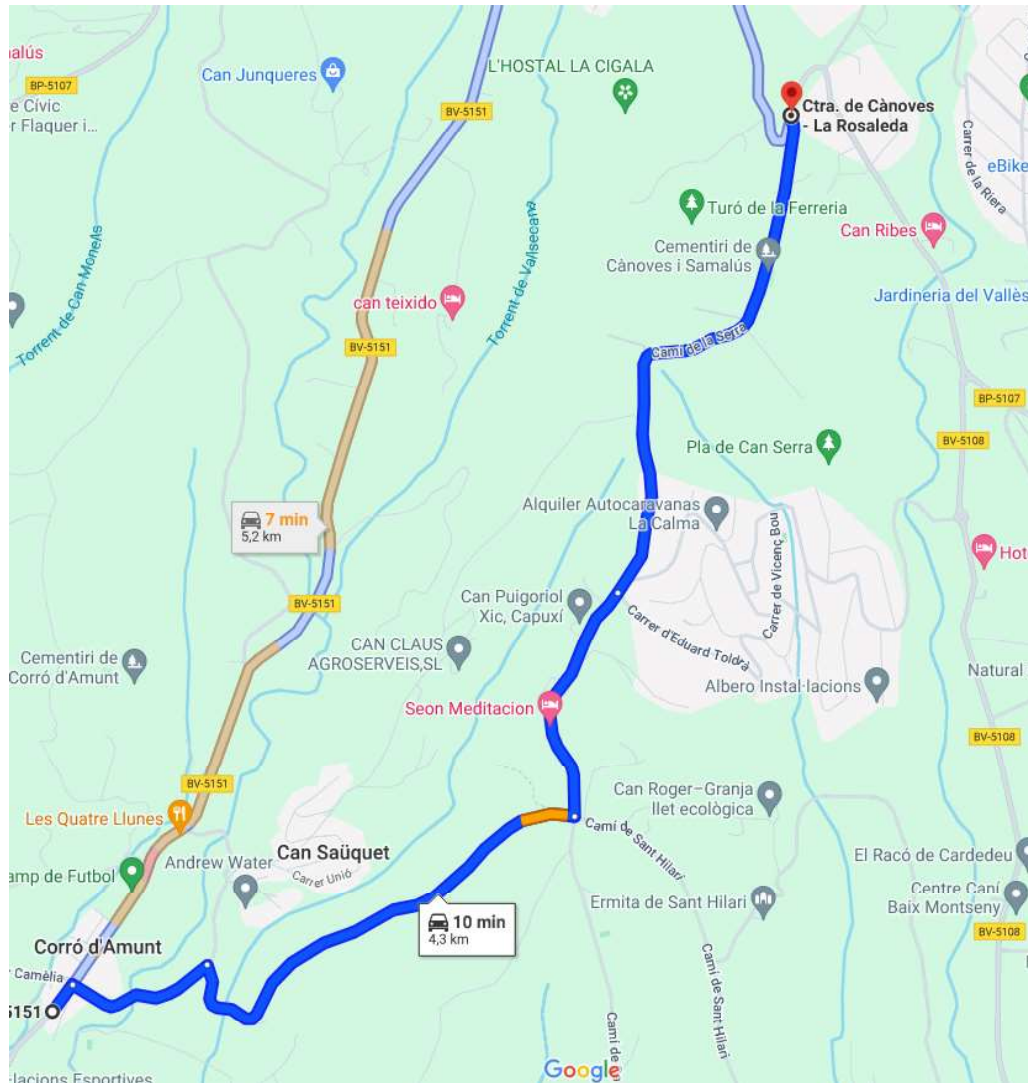

Horari provisional

LINIA 512 GRANOLLERS - CÀNOVES						
Nº	Nom de la Parada	Municipi	HORARI			
Pda.						
1	Estació Bus	Granollers	7:00	11:00	16:05	19:00
2	Pl. de la Font Verda	Granollers	7:02	11:02	16:07	19:02
3	Pg. De la Muntanya -Hospital General	Granollers	7:04	11:04	16:09	19:04
4	Pl. Espanya	Les Franqueses del Vallès	7:09	11:09	16:14	19:09
5	Can Monic	Les Franqueses del Vallès	7:10	11:10	16:15	19:11
6	Riera Zona Esportiva	Les Franqueses del Vallès	7:11	11:11	16:16	19:14
7	Cèl·lecs -Ctra. De Cànoves	Les Franqueses del Vallès	7:13	11:13	16:18	19:15
10	Ctra de Cànoves - Urb. Mil Pins		7:17	11:17	16:22	
11	Ctra de Cànoves - Cruïlla Marata		7:18	11:18	16:23	
12	Ctra de Cànoves Km 4		7:19	11:19	16:24	
13	Ctra de Cànoves - Camí de Can suquet		7:21	11:21	16:25	
8	Esglesia corro d'amunt	Les Franqueses del Vallès	Anul·lada			19:22
9	c/ Josep Crous, Centre Vil·la	Cànoves i Samalus	7:41	11:41	16:45	
14	Esglesia de Corro d'Amunt		Anul·lada			
15	Ctra de Cànoves - Camí de Can Blanxart		8:01	12:01	17:05	
16	Ctra de Cànoves Km 4		8:02	12:02	17:06	
17	Ctra de Cànoves - Cruïlla Marata		8:03	12:03	17:07	
18	Ctra de Cànoves - Urb. Mil Pins		8:04	12:04	17:08	
19	Tagamanent - Pg dels Til·lers	Les Franqueses del Vallès	8:06	12:06	17:10	19:26
20	Tagamanent- Joan Maragall	Les Franqueses del Vallès	8:08	12:08	17:12	19:28
21	Ajuntament de les Franqueses del Valles	Les Franqueses del Vallès	8:09	12:09	17:13	19:29
22	Tagamanent- Joan Maragall	Les Franqueses del Vallès	8:11	12:11	17:15	19:31
23	Tagamanent - Pg dels Til·lers	Les Franqueses del Vallès	8:12	12:12	17:16	19:32
24	Cèl·lecs -Ctra. De Cànoves	Les Franqueses del Vallès	8:14	12:14	17:18	19:34
25	Riera Zona Esportiva	Les Franqueses del Vallès	8:15	12:15	17:19	19:36
26	Can Monic	Les Franqueses del Vallès	8:17	12:17	17:21	19:38
27	Girona - Cap	Les Franqueses del Vallès	8:18	12:18	17:22	19:40
28	Pl. Espanya	Les Franqueses del Vallès	8:20	12:20	17:24	19:42
29	Pl. de l'esbarjo	Les Franqueses del Vallès			17:25	19:42
30	Barcelona - Rda. Nord	Les Franqueses del Vallès			17:26	19:43
31	Vallldoríol- Escola Colors	Les Franqueses del Vallès			17:27	19:44
32	Maria Elena Maeses	Les Franqueses del Vallès			17:28	19:45
33	Andalusia	Les Franqueses del Vallès			17:29	19:46
34	Bellavista-Pl. Major	Les Franqueses del Vallès			17:31	19:47
35	Cardedeu	Les Franqueses del Vallès			17:33	19:49
36	Pl. Espanya	Les Franqueses del Vallès	8:20	12:20	17:35	19:51
37	Geriatric	Granollers	8:21	12:21	17:36	19:52
38	Pg. De la Muntanya -Hospital General	Granollers	8:22	12:22	17:37	19:53
39	Estació Bus	Granollers	8:25	12:25	17:39	19:56
		km	30,45	30,45	32,61	22,39

Recorregut provisional a Corró d'Amunt

Alternativa de recorregut per pista forestal.

Suprimides les parades:

- Església de Corró d'Amunt
- Can Llobet Nou
- Can Serd
- Urb. Cànoves Residencial