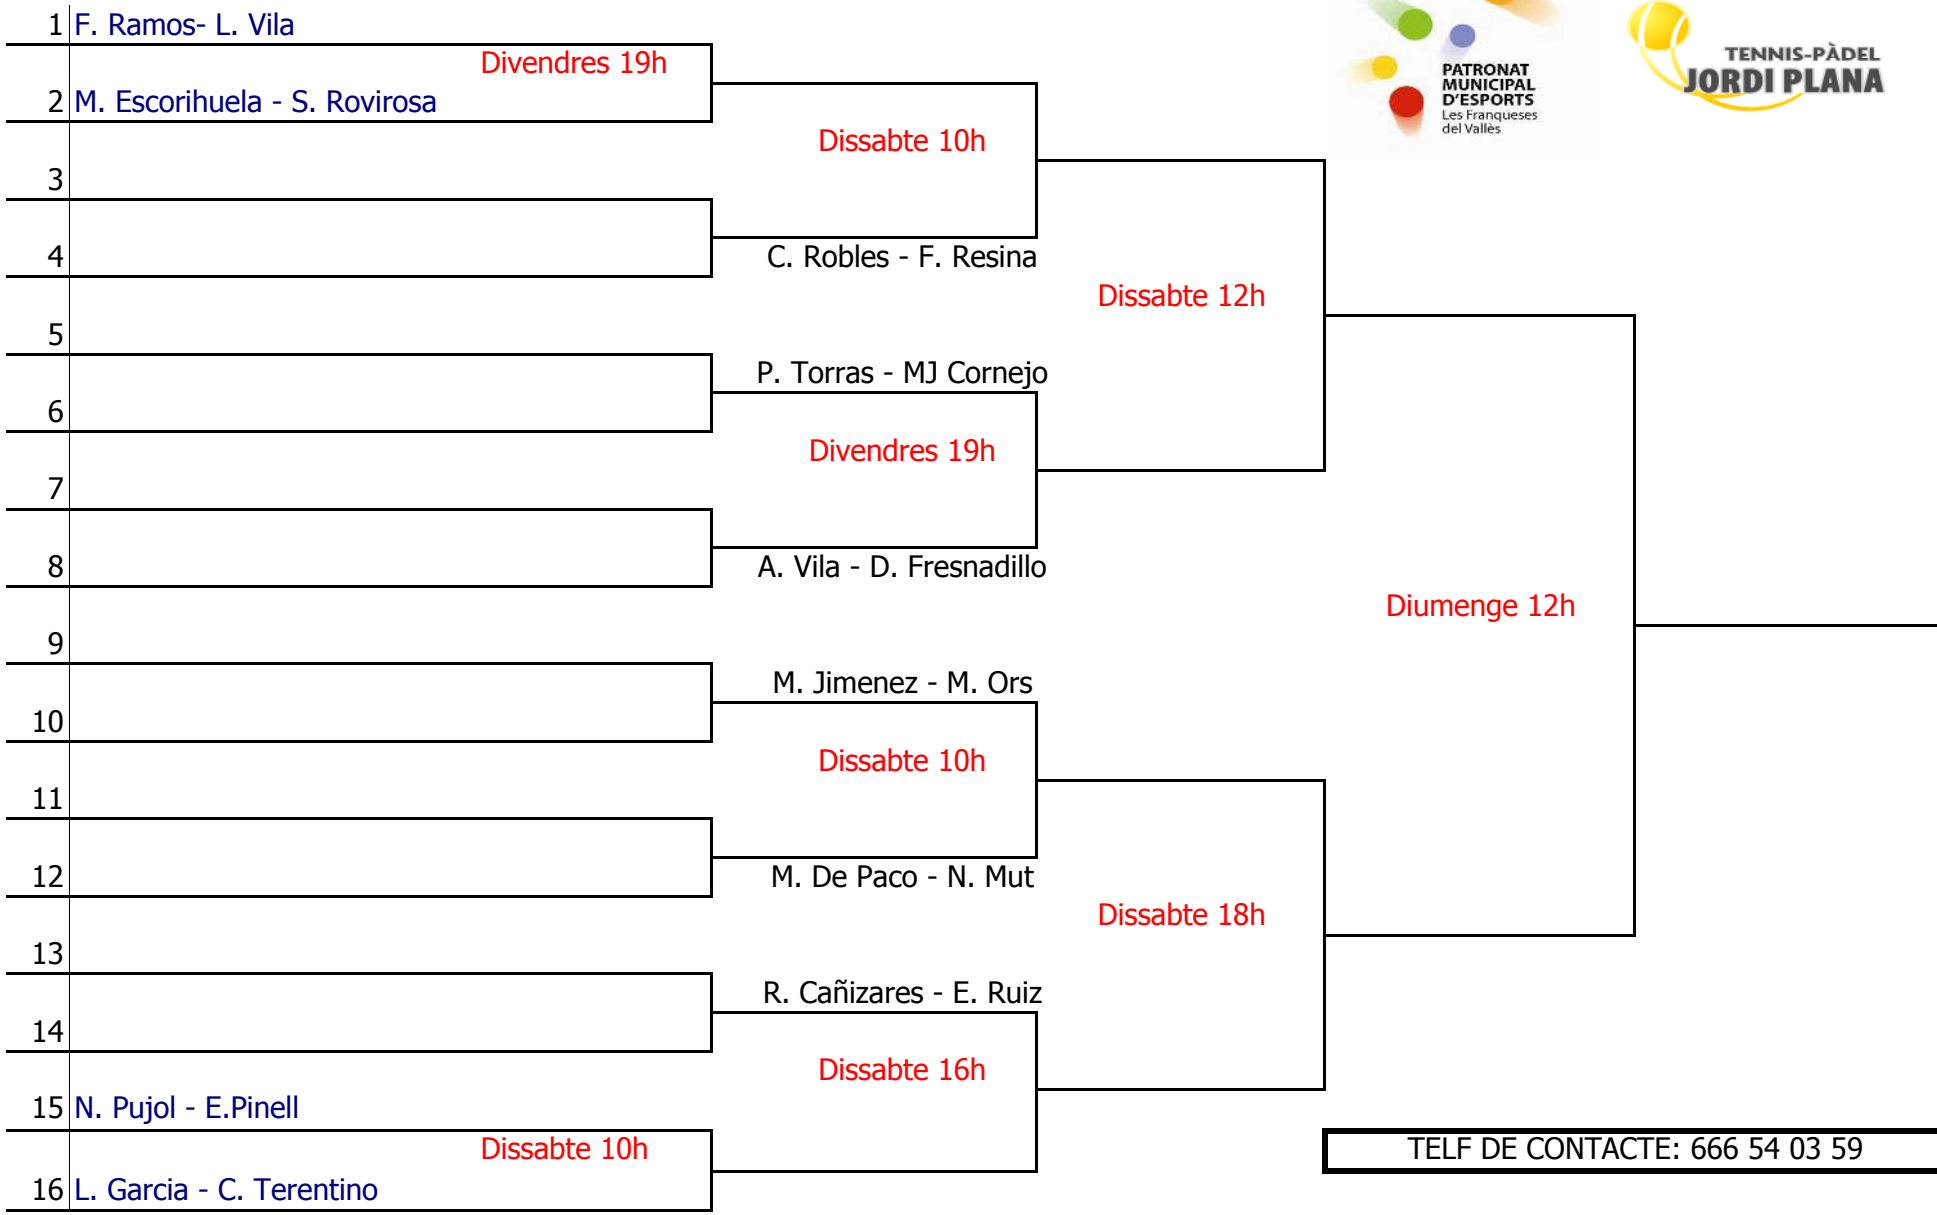

IV CAMPIONAT DE PÀDEL FESTA MAJOR 2014
FASE FINAL PADEL FEMENÍ

TELF DE CONTACTE: 666 54 03 59